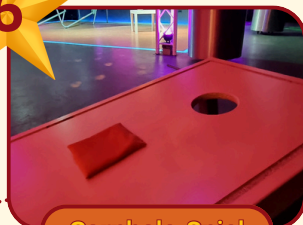

✓ Mini-Tischtennis

✓ viele weitere Spielmöglichkeiten...

Wir stellen vor - unser spektakuläres "Spielzimmer für Erwachsene"!

- ★ Entspannung nach dem Mittagessen oder in den Abendstunden, nach einer langen Tagung oder einem Tag voller Seminare
- ★ Hintergrundmusik für gute Stimmung inklusive
- ★ Getränkeauswahl zur Selbstbedienung im Kühlschrank
- ★ gegen Aufpreis können Sie Cocktails, Longdrinks und frisch gezapftes Bier genießen, serviert von unserem Servicepersonal
- ★ Preis für 2 Stunden 500,00 € exkl. Getränke, Verlängerungsstunden zum Preis von je 150,00 € sind auf Anfrage und je nach Verfügbarkeit möglich

Dart

3

Tischkicker

2

Mini-Tischtennis

6

Cornhole-Spiel

7