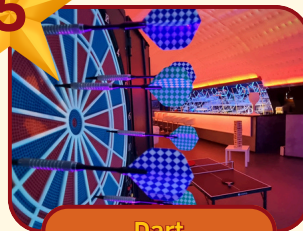

✓ Mini-Tischtennis

✓ viele weitere Spielmöglichkeiten...

Wir stellen vor - unser spektakuläres "Spielzimmer für Erwachsene"!

- ★ Entspannung nach dem Mittagessen oder in den Abendstunden, nach einer langen Tagung oder einem Tag voller Seminare
- ★ Hintergrundmusik für gute Stimmung inklusive
- ★ Getränkeauswahl zur Selbstbedienung im Kühlschrank
- ★ gegen Aufpreis können Sie Cocktails, Longdrinks und frisch gezapftes Bier genießen, serviert von unserem Servicepersonal
- ★ Preis für 2 Stunden 500,00 € exkl. Getränke, Verlängerungsstunden zum Preis von je 150,00 € sind auf Anfrage und je nach Verfügbarkeit möglich

Dart

3

Tischkicker

2

Mini-Tischtennis

6

Cornhole-Spiel

7